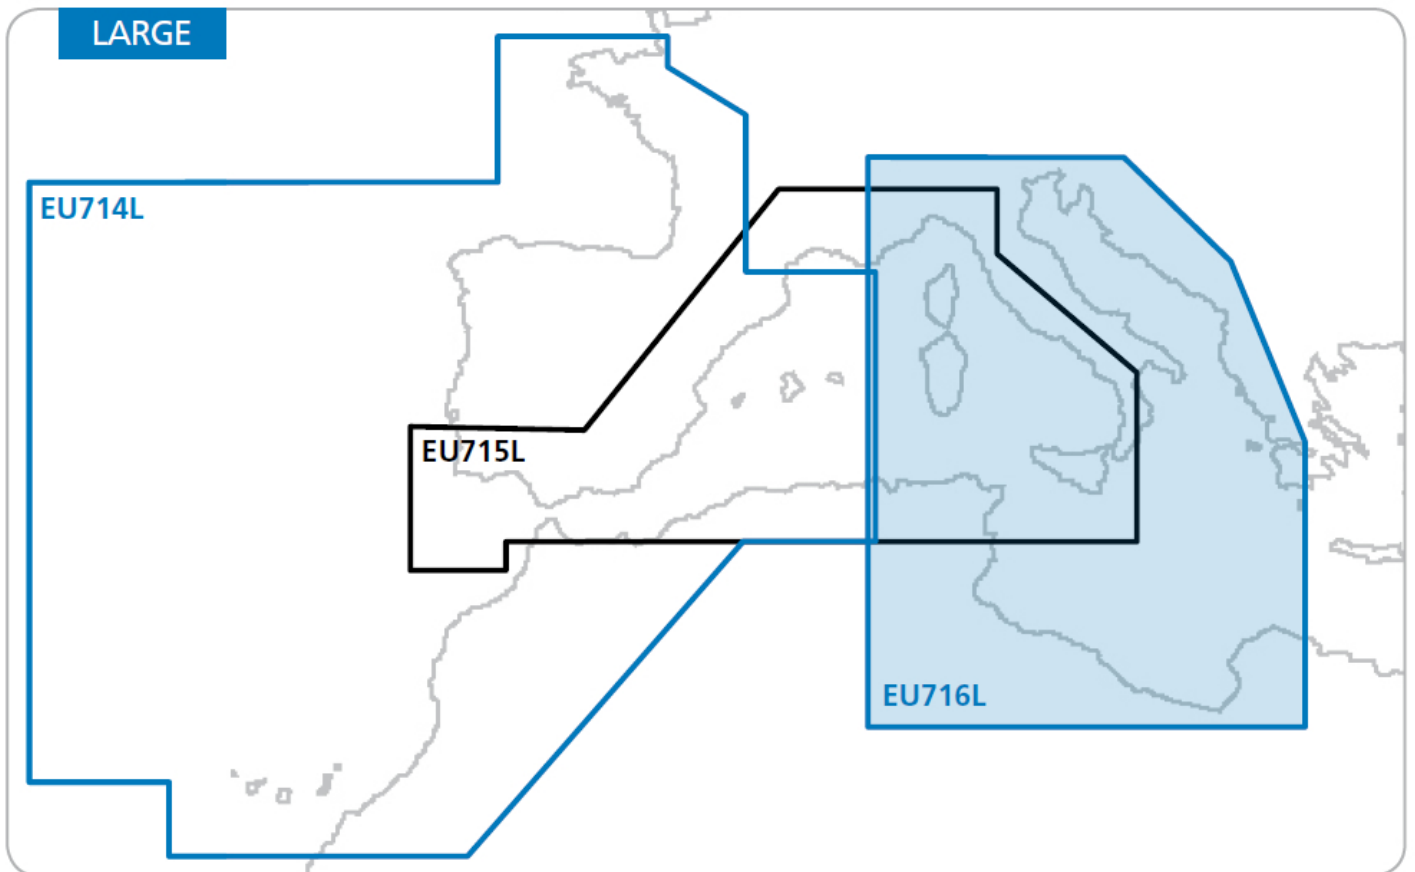

Per cartografia g2 i codici sono preceduti dalle lettere **HX** (g2 su scheda microSD/SD) ed **H** (g2 su scheda Garmin)
Per cartografia g2 Vision i codici sono preceduti dalla lettera **V**