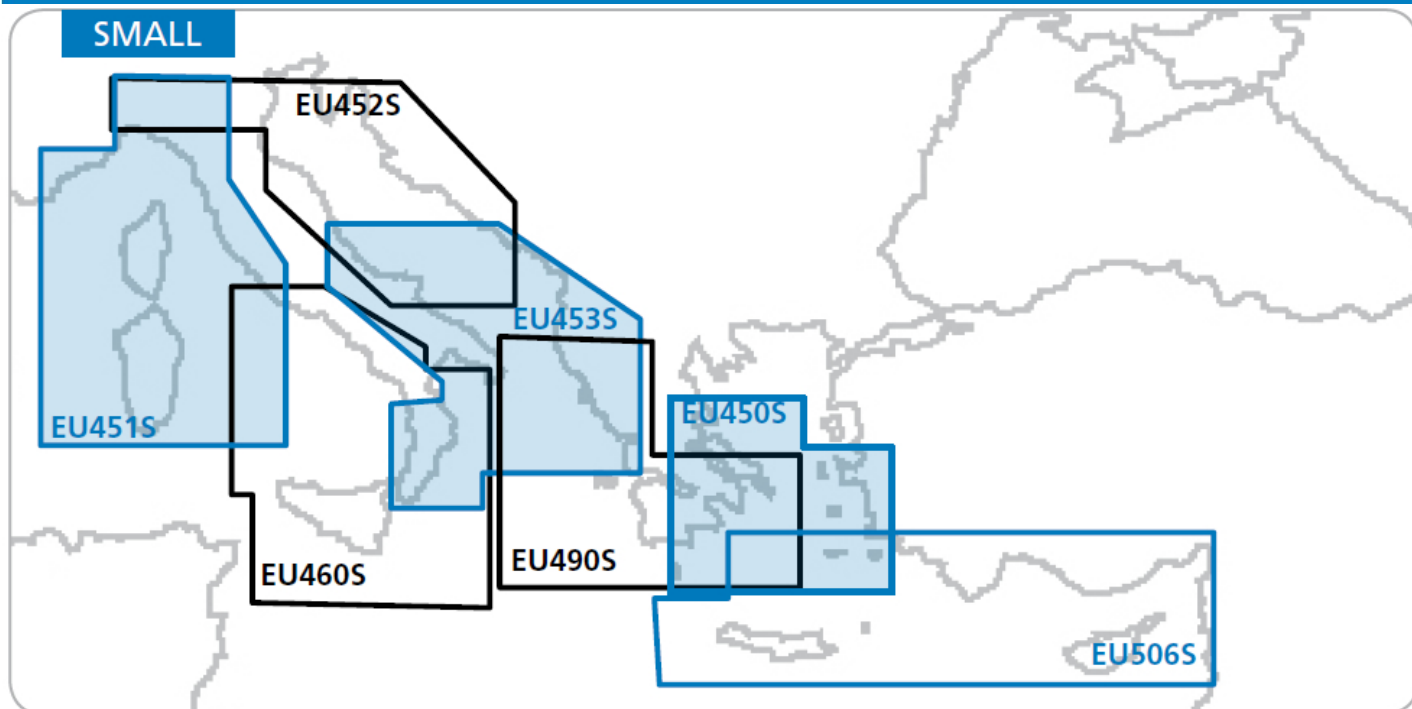

Per cartografia g2 i codici sono preceduti dalle lettere **HX** (g2 su scheda microSD/SD) ed **H** (g2 su scheda Garmin)
Per cartografia g2 Vision i codici sono preceduti dalla lettera **V**