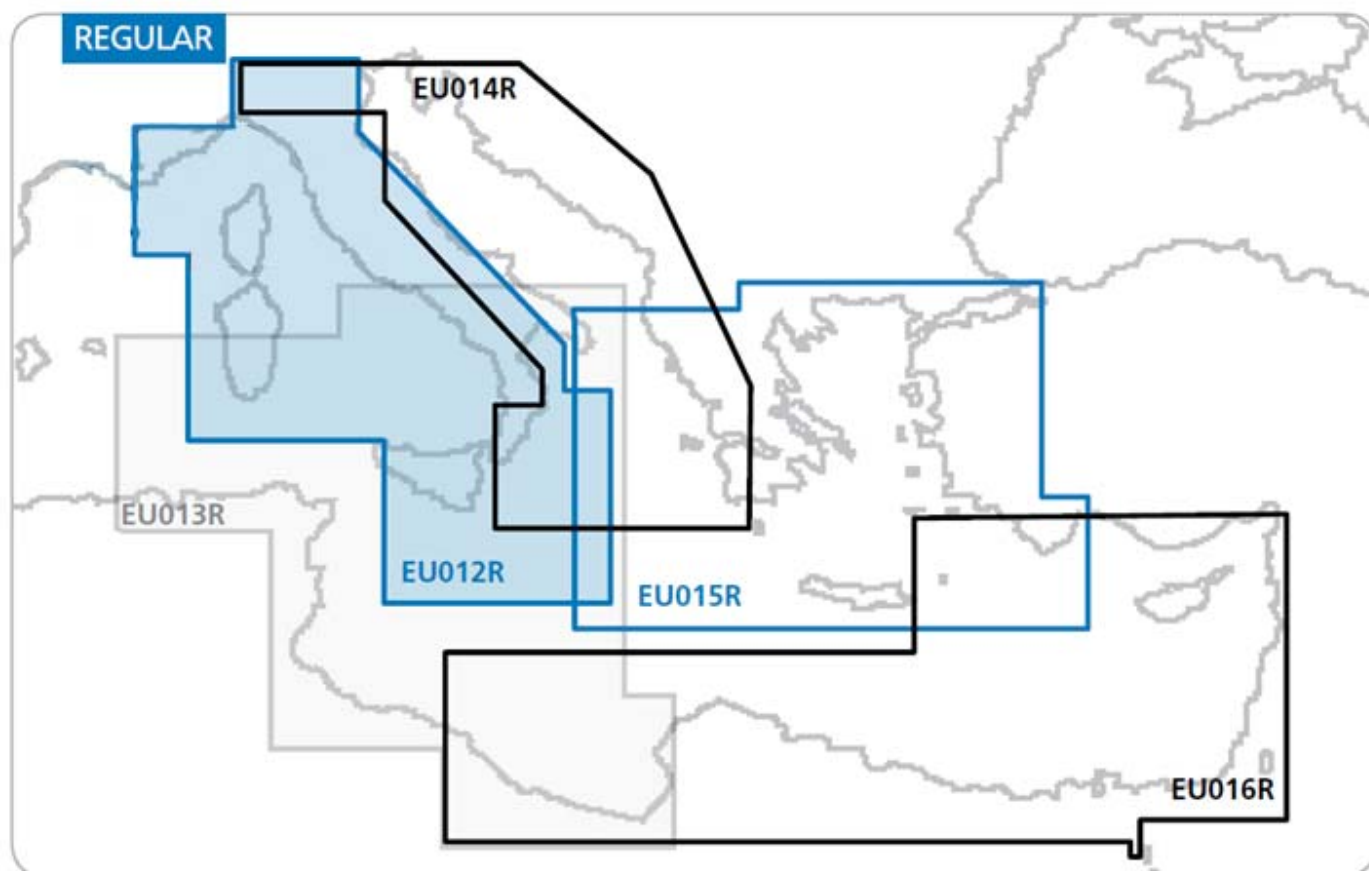

Per cartografia g2 i codici sono preceduti dalle lettere **HX** (g2 su scheda microSD/SD) ed **H** (g2 su scheda Garmin)
Per cartografia g2 Vision i codici sono preceduti dalla lettera **V**